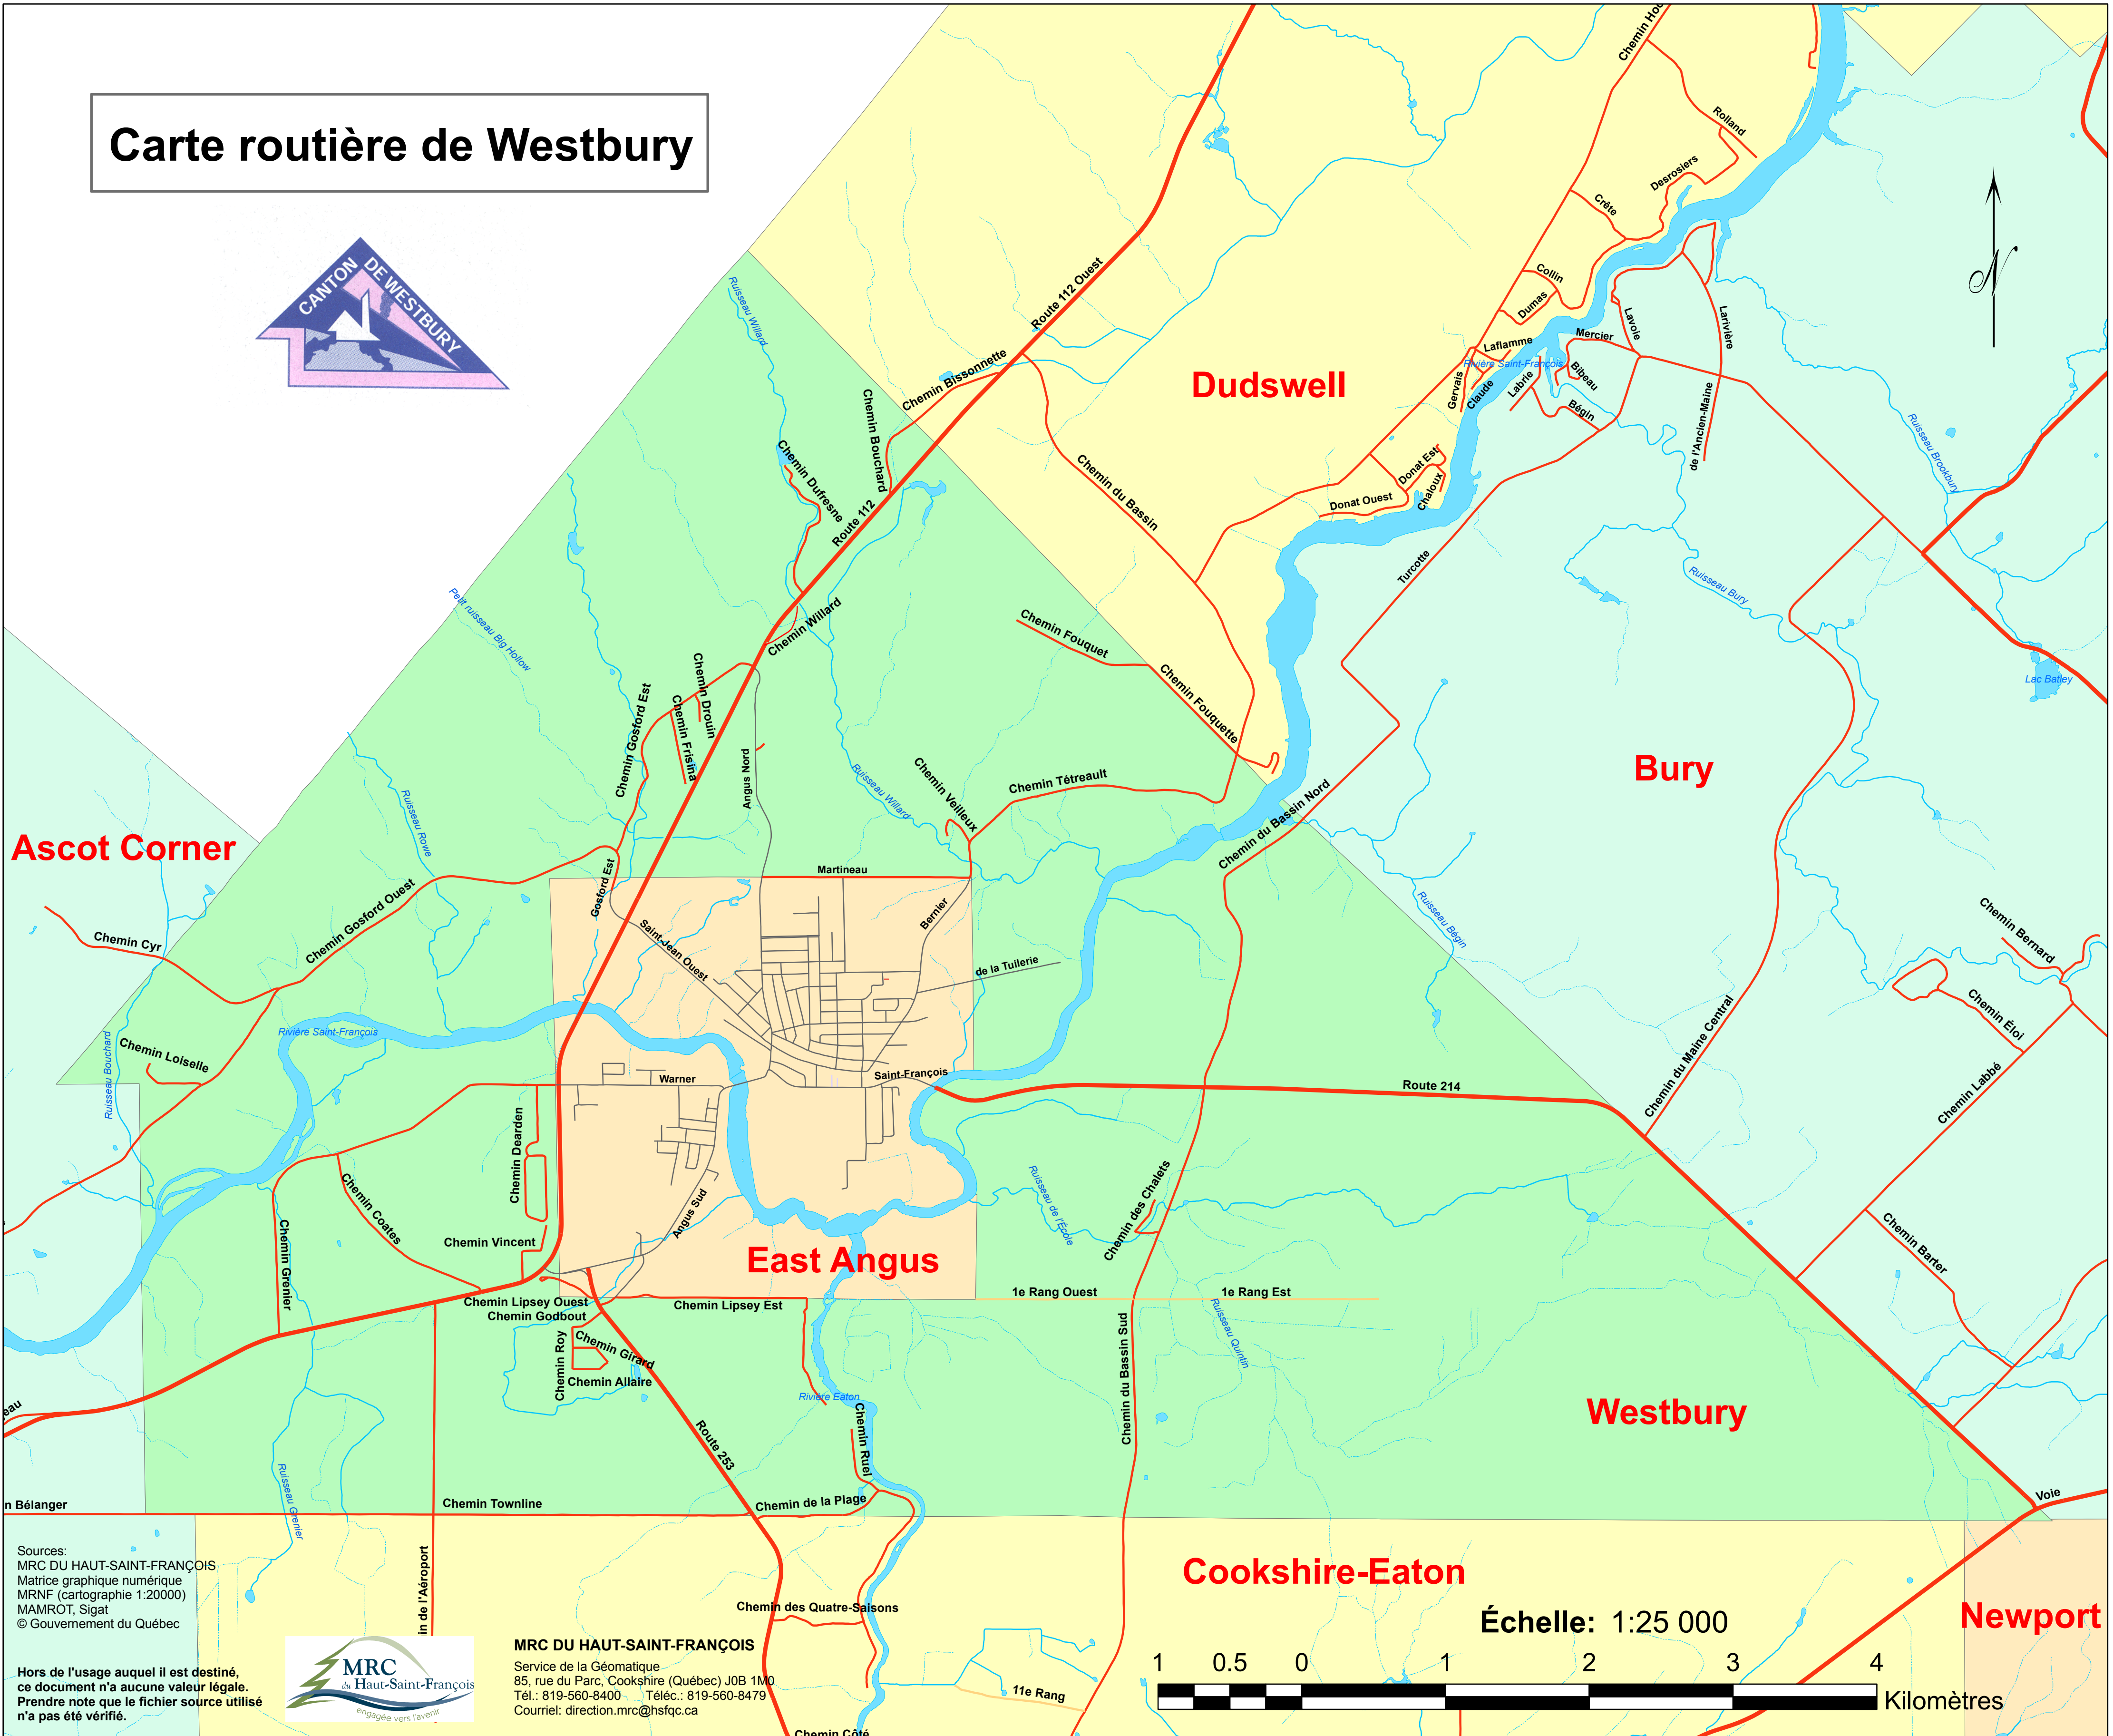

# Carte routière de Westbury

Ascot Corner

Dudswell

Bury

East Angus

Westbury

Cookshire-Eaton

Newport

Sources:  
MRC DU HAUT-SAINT-FRANÇOIS  
Matrice graphique numérique  
MRNF (cartographie 1:20000)  
MAMROT, Sigat  
© Gouvernement du Québec

Hors de l'usage auquel il est destiné,  
ce document n'a aucune valeur légale.  
Prendre note que le fichier source utilisé  
n'a pas été vérifié.